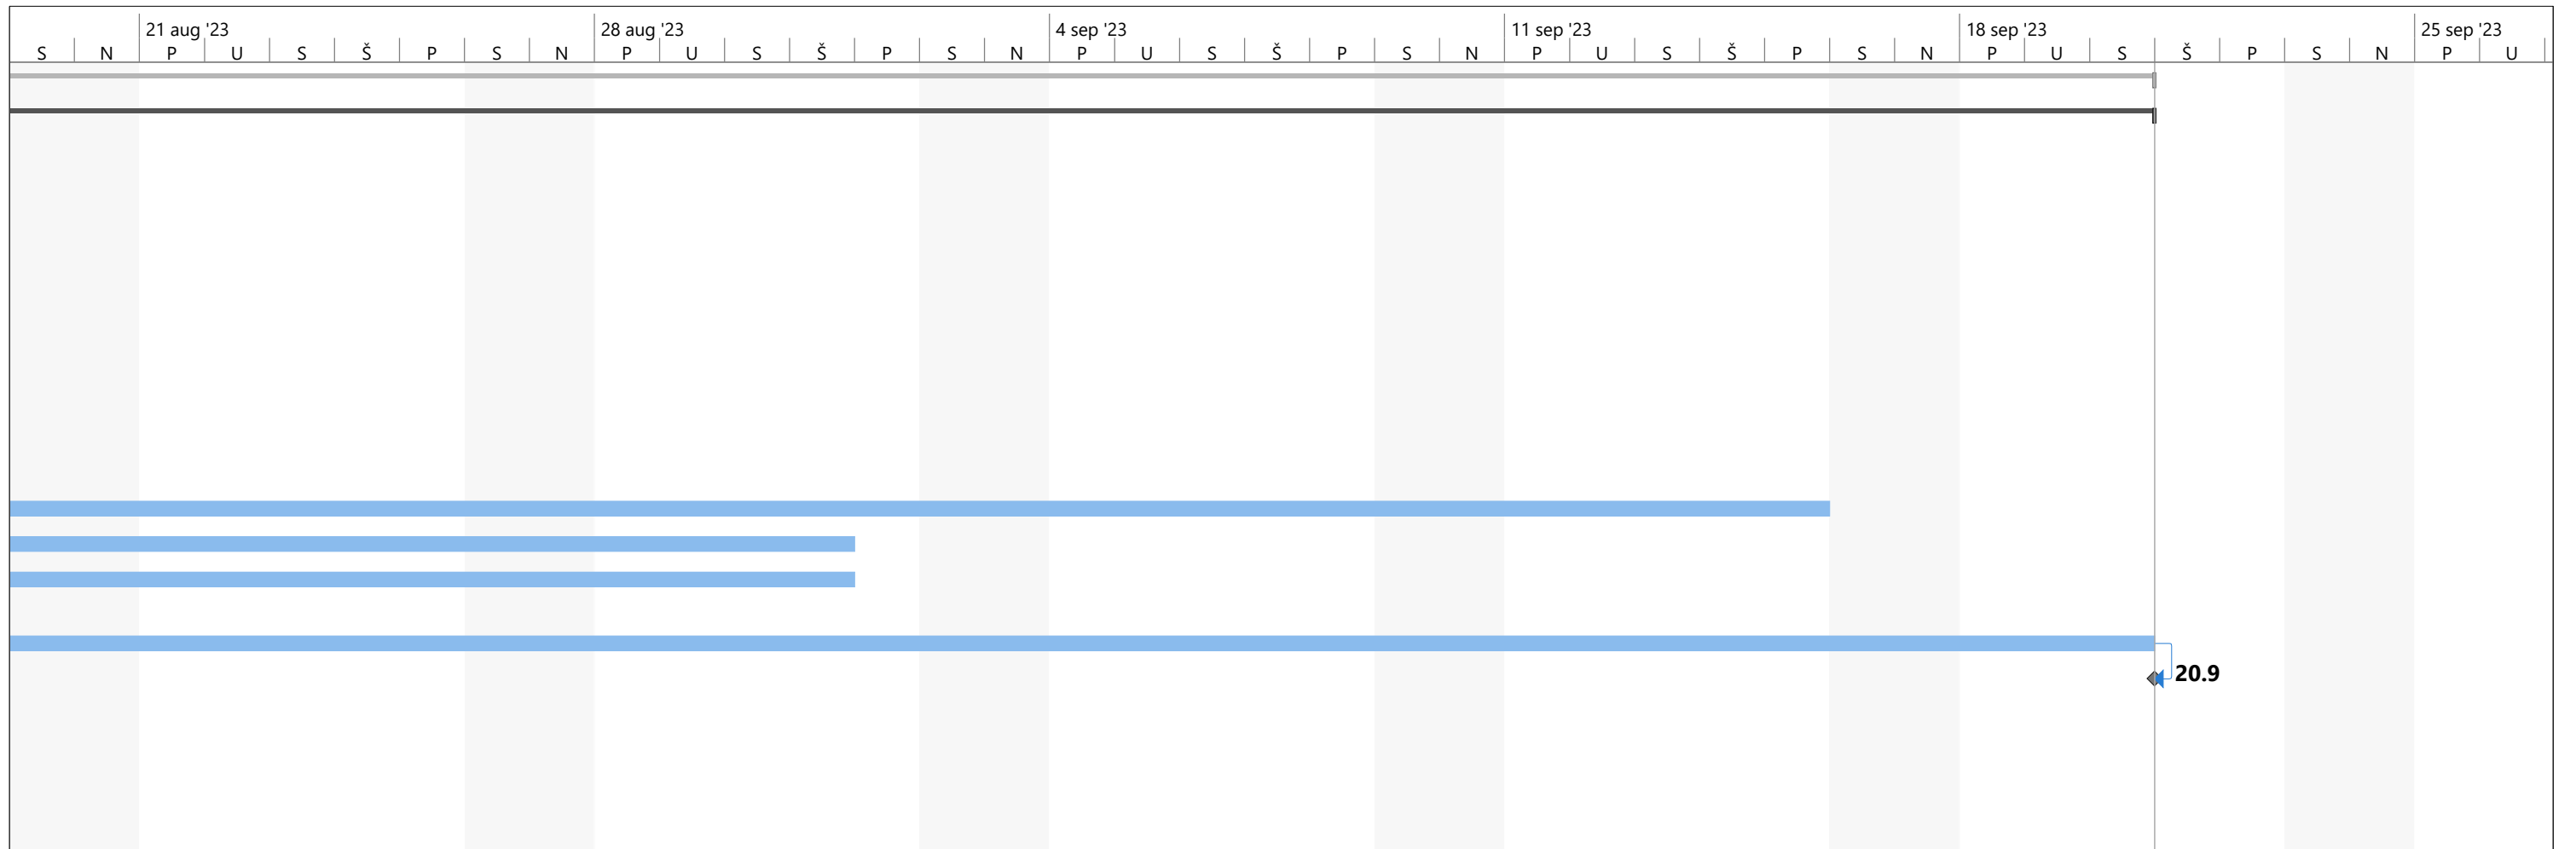

Projekt: HMG Bardejov - K1
Dátum: Ut 26.7.22

Úloha		Súhrn projektu		Manuálna úloha		Iba začiatok		Termín	
Rozdeliť		Neaktívna úloha		Iba trvanie		Iba dokončiť		Priebeh	
Medzník		Neaktívny medzník		Manuálny súhrn		Externé úlohy		Manuálny priebeh	
Súhrn		Neaktívny súhrn		Manuálny súhrn		Externý medzník